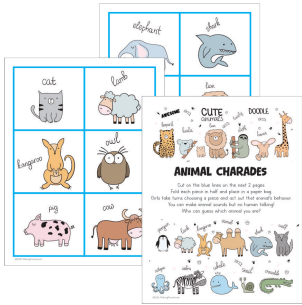

# MakingFriends.com Patch Catalog

## SUPERHERO

**ANIMAL CHARADES DOWNLOAD**

**SKU:** MF-252054

**Price:** \$1.00

**7 PRINTABLES FOR THE LIGHT BLUE DAISY PETAL**

**SKU:** MF-252053

**Price:** \$3.00

**SKU:** MF-252057